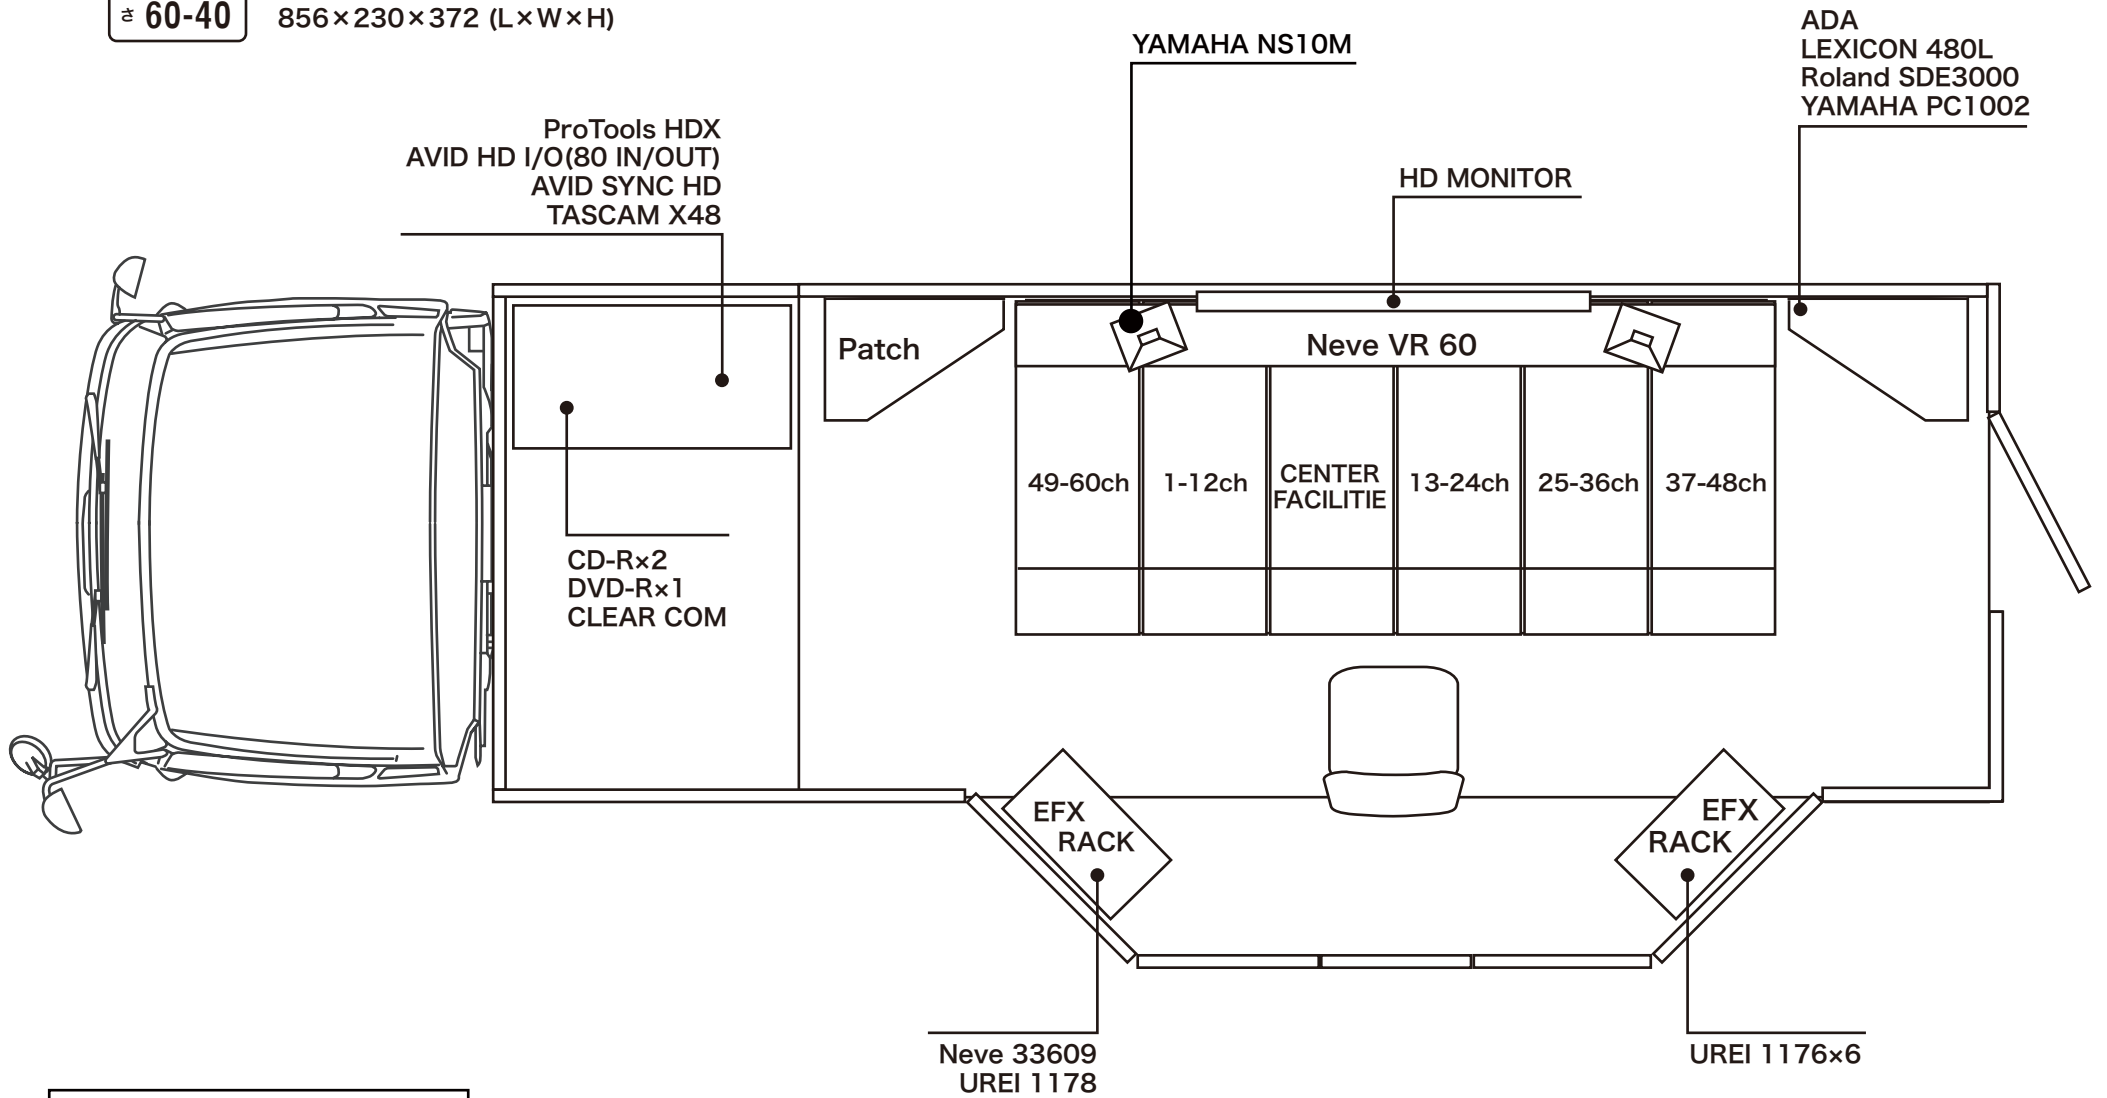

# sci mobile #5

品川 800  
さ 60-40

856×230×372 (L×W×H)

電源容量

カムロック 100V 15KVA

Copyright © 2018 SCI All Rights Reserved.